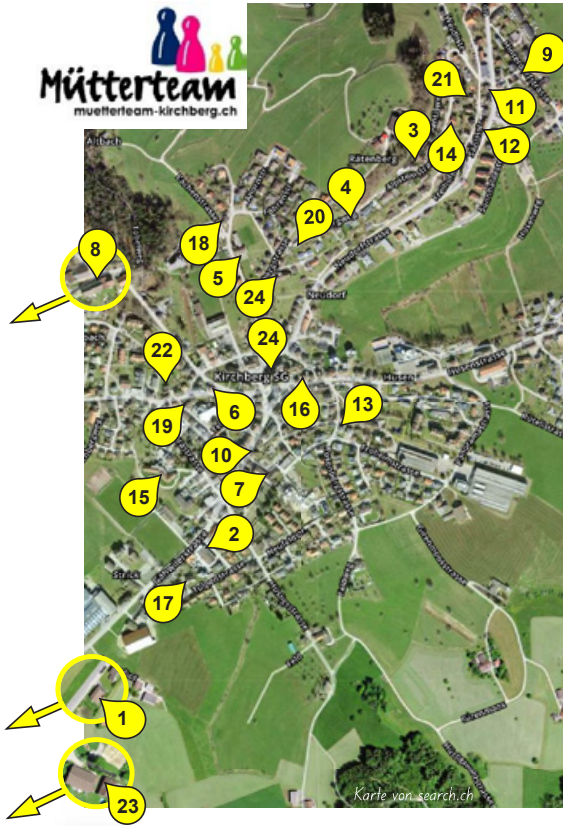

Advents-Fenster Kirchberg 2022

Vielen Dank an:

01.	Fam. Frey	Tüfrüti 4783
02.	Remo Schönenberger AG	Gähwilerstr. 31
03.	Fam. Koller & Fam. Hug	Alpsteinstr. 6 /4
04.	Fam. Kauz	Rätenbergweg 12
05.	Spielgruppe (kein Apéro)	Lerchenfeldstr. 8
06.	Beck Jung	Schalkhusenstr. 2
07.	Biblio- und Ludothek	Harfenberg 2
08.	Fam. Näf & Fam. Herren	Mitteldorfstr. 13, Schalkhausen
09.	Fam. Etter	Dorfgrasse 8
10.	Fam. Sterzing & Gaby Weideli	Gähwilerstr. 13
11.	Fam. Solis	Freihofstr. 1
12.	Fam. Egli	Säntisstr. 3
13.	Fam. Baumgartner	Rosenbergstr. 7
14.	Fam. Riget & Fam. Bösiger	Churfürstenstr. 15
15.	Sonnegrund, Haus f. Betagte	Florastrasse 6
16.	Fam. Gämperle	Husenstrasse 11
17.	Fam. Güntensperger-Berger	Tulpenstr. 12
18.	Fam. Ebnetter	Lerchenfeldstr. 11
19.	Fam. Sokolova	Schalkhusenstr. 5a
20.	Tagesstruktur	Lerchenfeldstr. 8
21.	Fam. Müller	Freihofstr. 4
22.	Fam. Schneider	Schalkhusenstr. 6a
23.	"Cook'n'Bake by Anika Heer" (Foodtruck)	Chappenumli 1665, 9534 Gähwil
24.	Evang. und kath. Kirchen Kirchberg	

Die Fenster werden am jeweiligen Tag um 17 Uhr «eröffnet» und sind dann täglich bis Ende Jahr von 17 – 21 Uhr* beleuchtet/sichtbar.

Die Apéros am Eröffnungstag dauern ca. von 17:00 – 18:30 Uhr.

*Dies ist eine Empfehlung des Mütterteams und der Gemeinde; energieeffiziente Beleuchtung (Art, Dauer) obliegt den Fensterbetreibenden