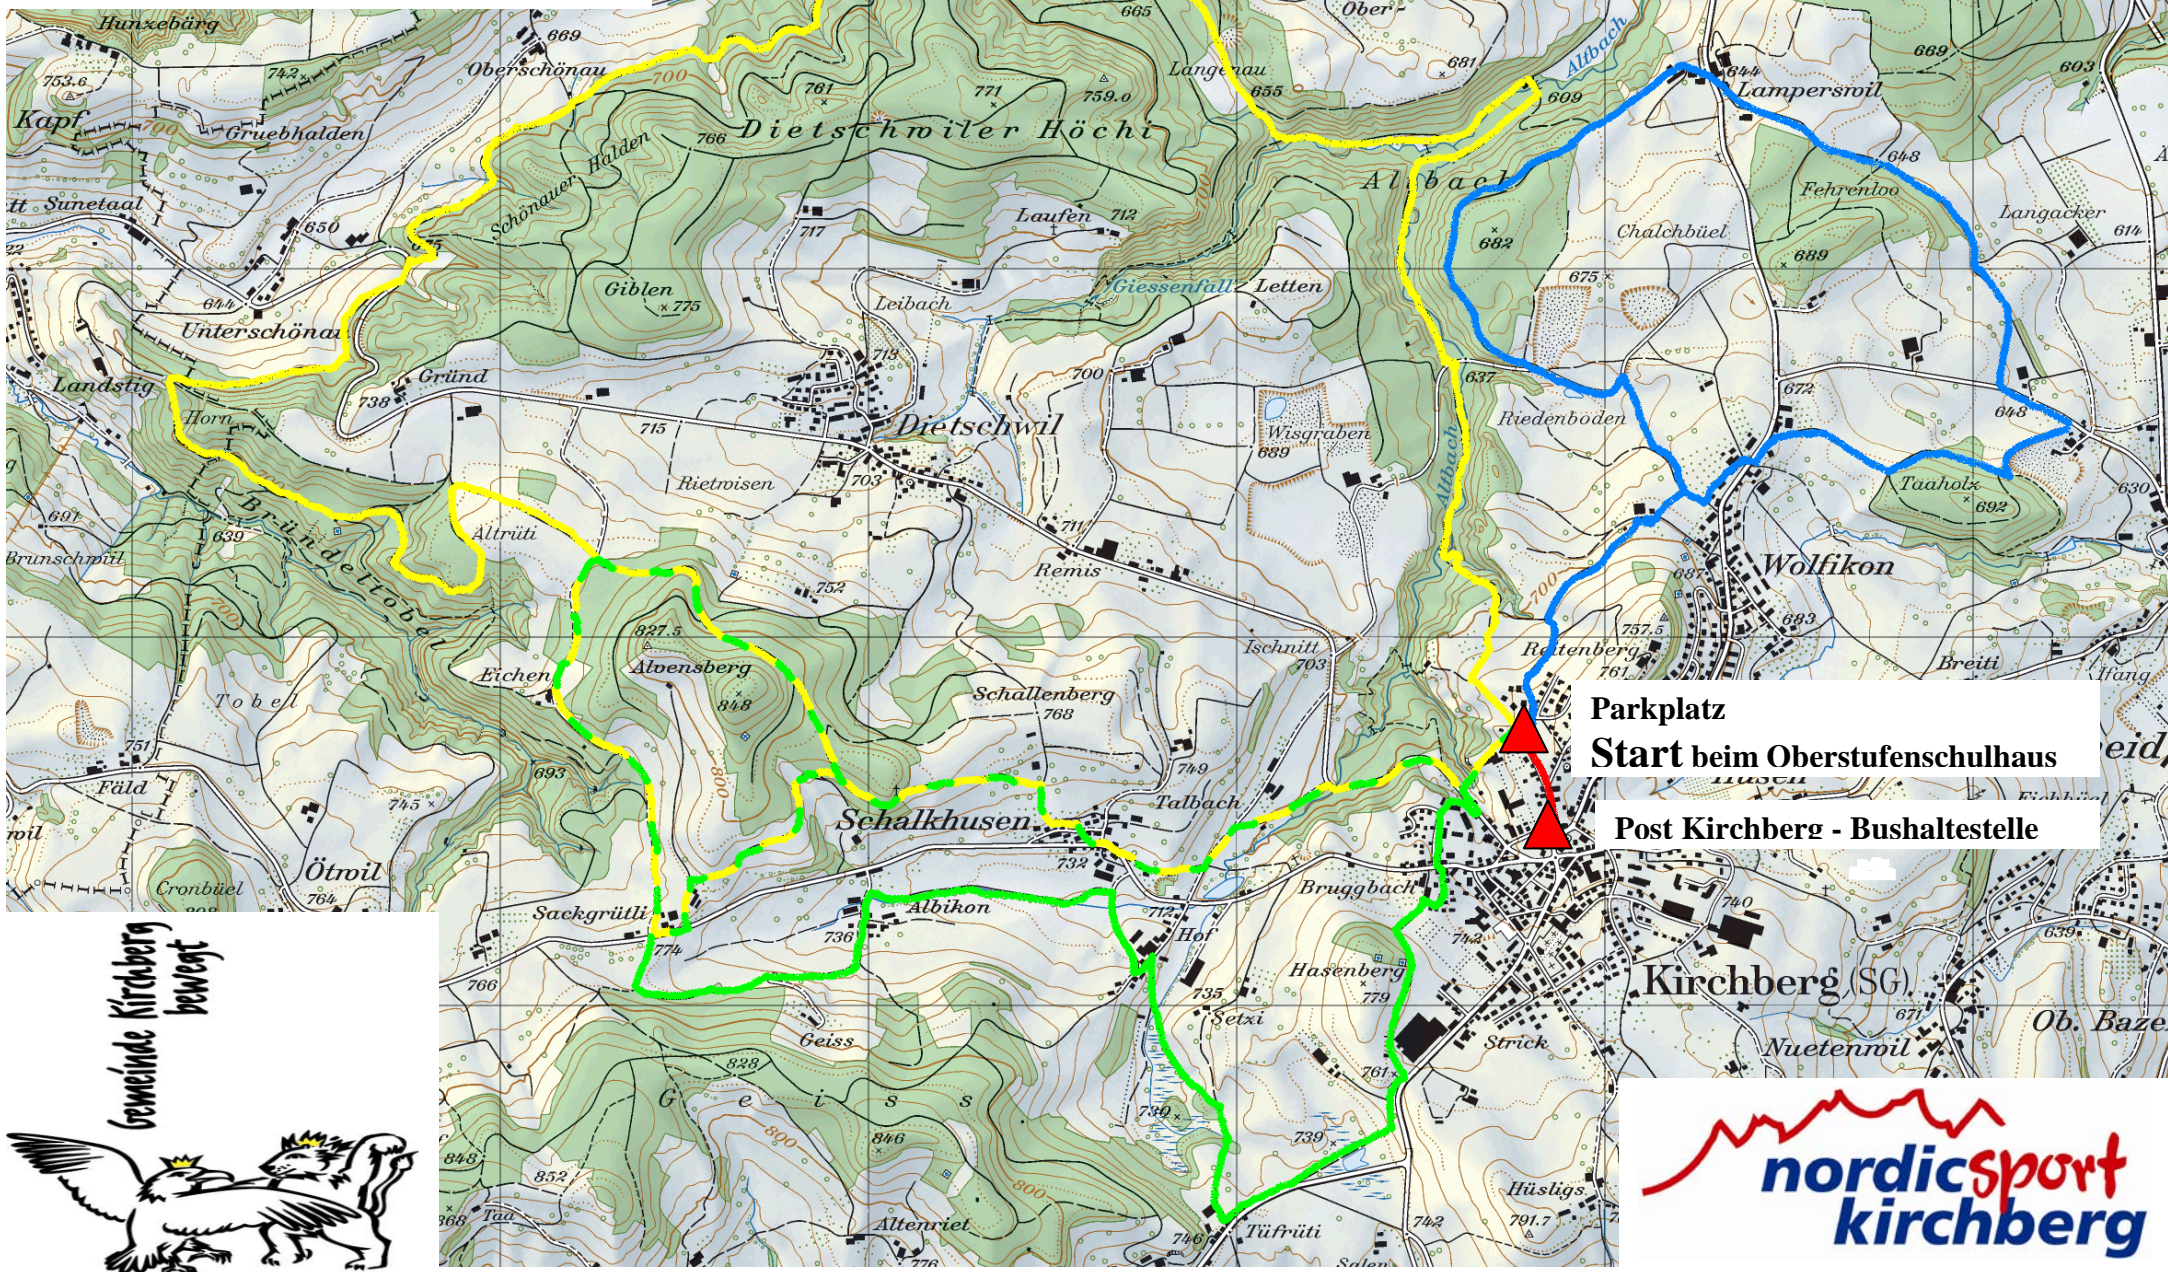

Helsana-Trail Kirchberg

	einfacher Trail	6.8 km
	mittlerer Trail	8 / 9.5 km
	langer Trail	13 / 14 km

Parkplatz
Start beim Oberstufenschulhaus
Post Kirchberg - Bushaltestelle