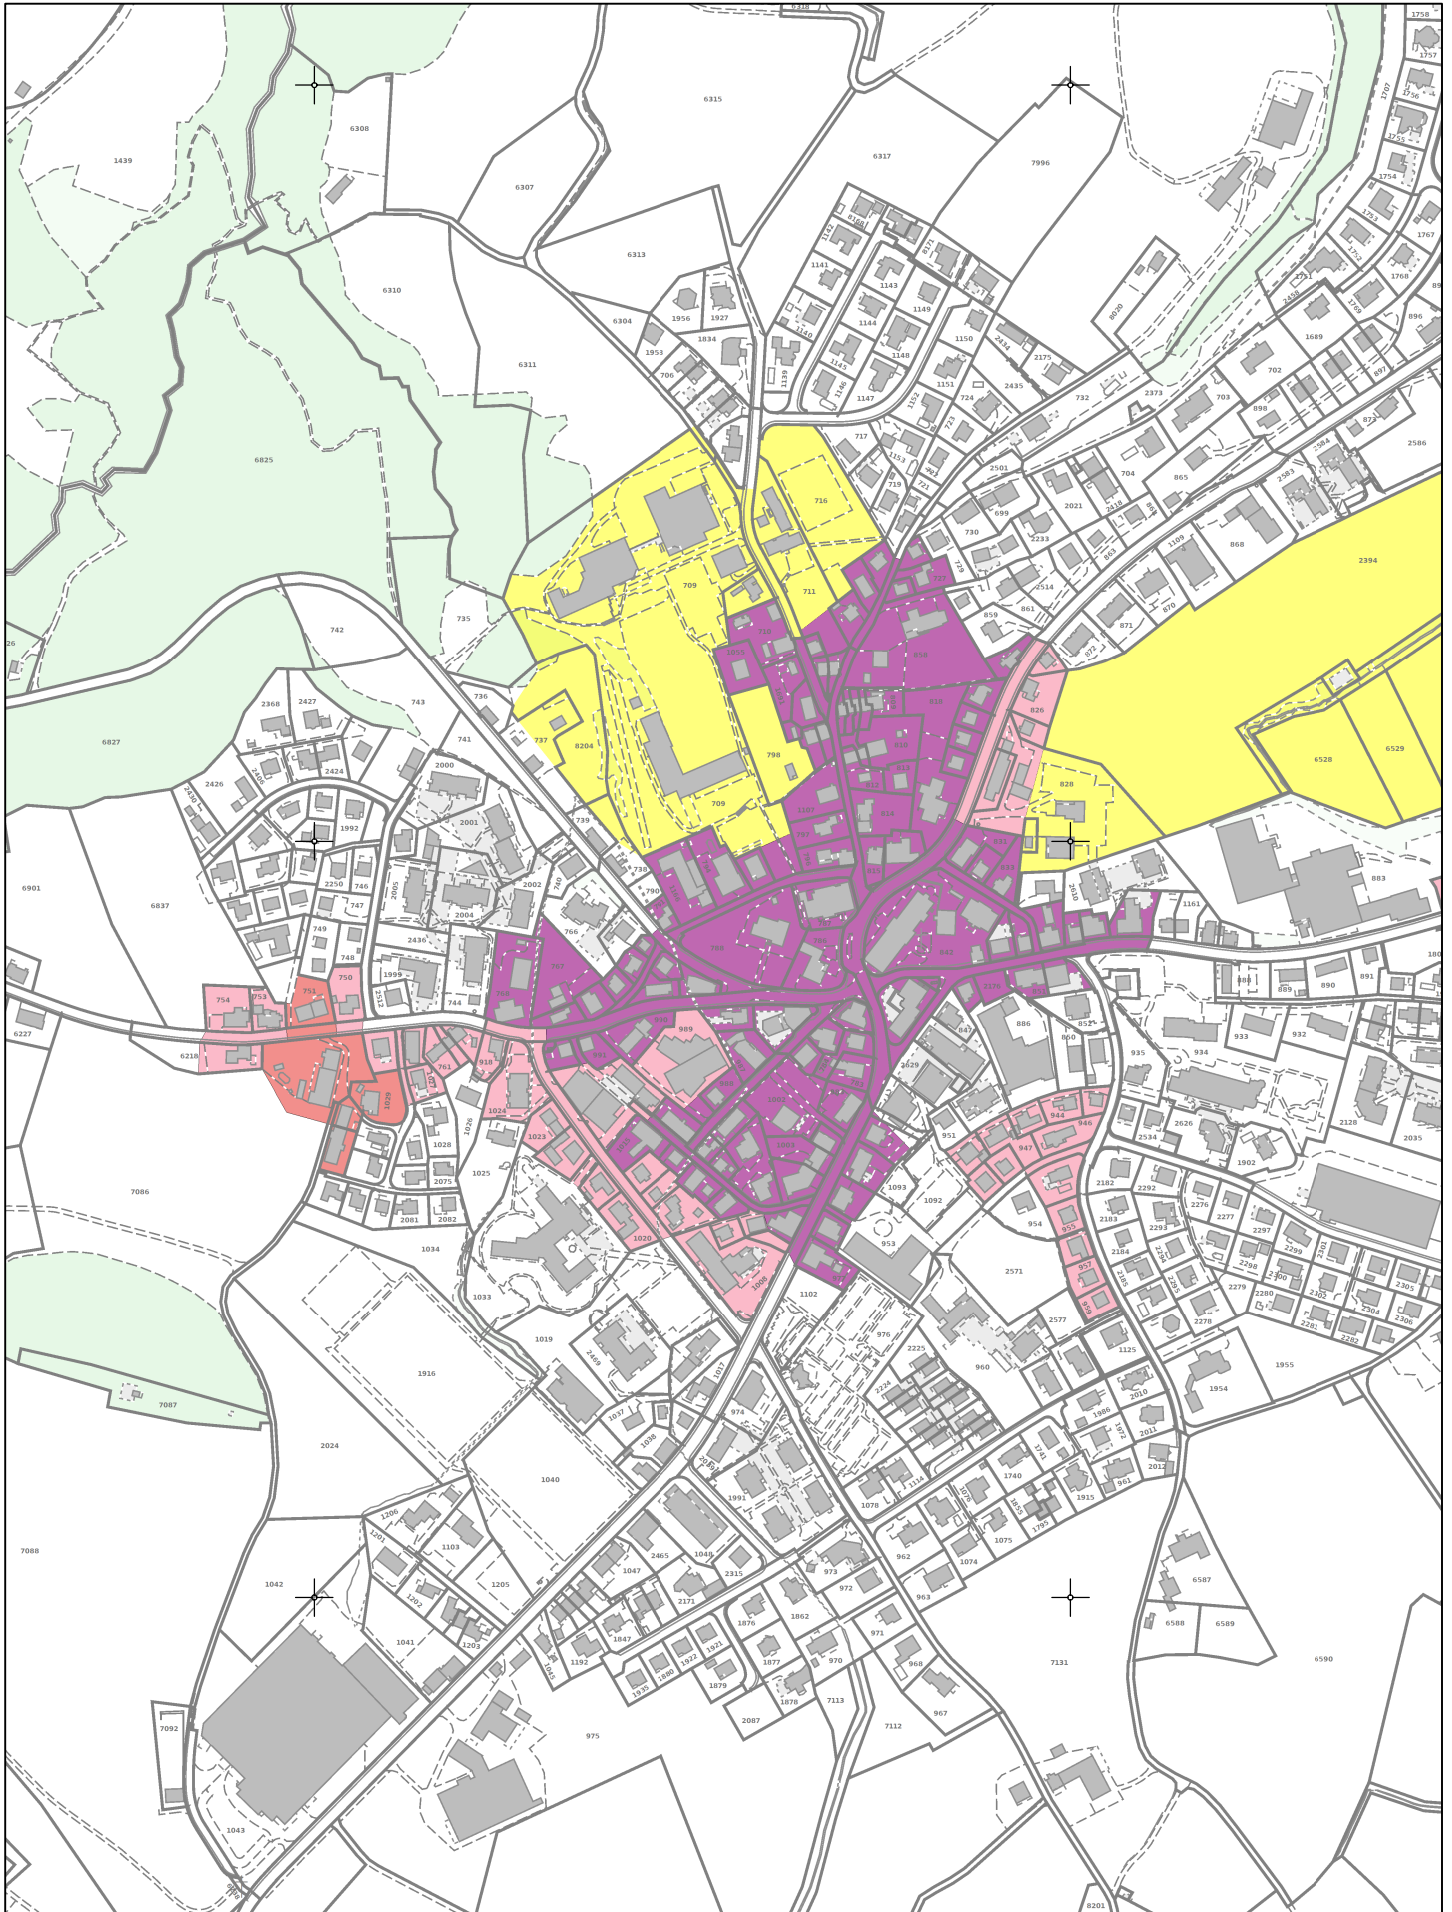

Ortsbilschutzgebiete Gemeinde Kirchberg

Legende

Ortsbilschutzgebiet
Kantonale Bedeutung (Dorf Kirchberg, Weiler Schalkhusen)
Nationale Bedeutung (Bäbikon)

Ortsbilschutzgebiet (lokale Bedeutung, Substanzerhaltung)

Ortsbilschutzgebiet (lokale Bedeutung, Strukturhaltung)

Umgebungsschutzgebiet

Gemeinde Kirchberg
Ortsbildschutzgebietnummer 1
Dorf Kirchberg

Situation 1:5000
Projektnummer 14302.20046
Plandatum 27.07.2023

GEOINFO Vermessungen AG
Speerstrasse 10 | 9500 Wil
Tel. 071 932 70 70 | Email wil@geoinfo.ch

Gemeinde Kirchberg
Ortsbildschutzgebietnummer 2
Dorf Bazenhaid

Situation 1:5000
Projektnummer 14302.20046
Plandatum 27.07.2023