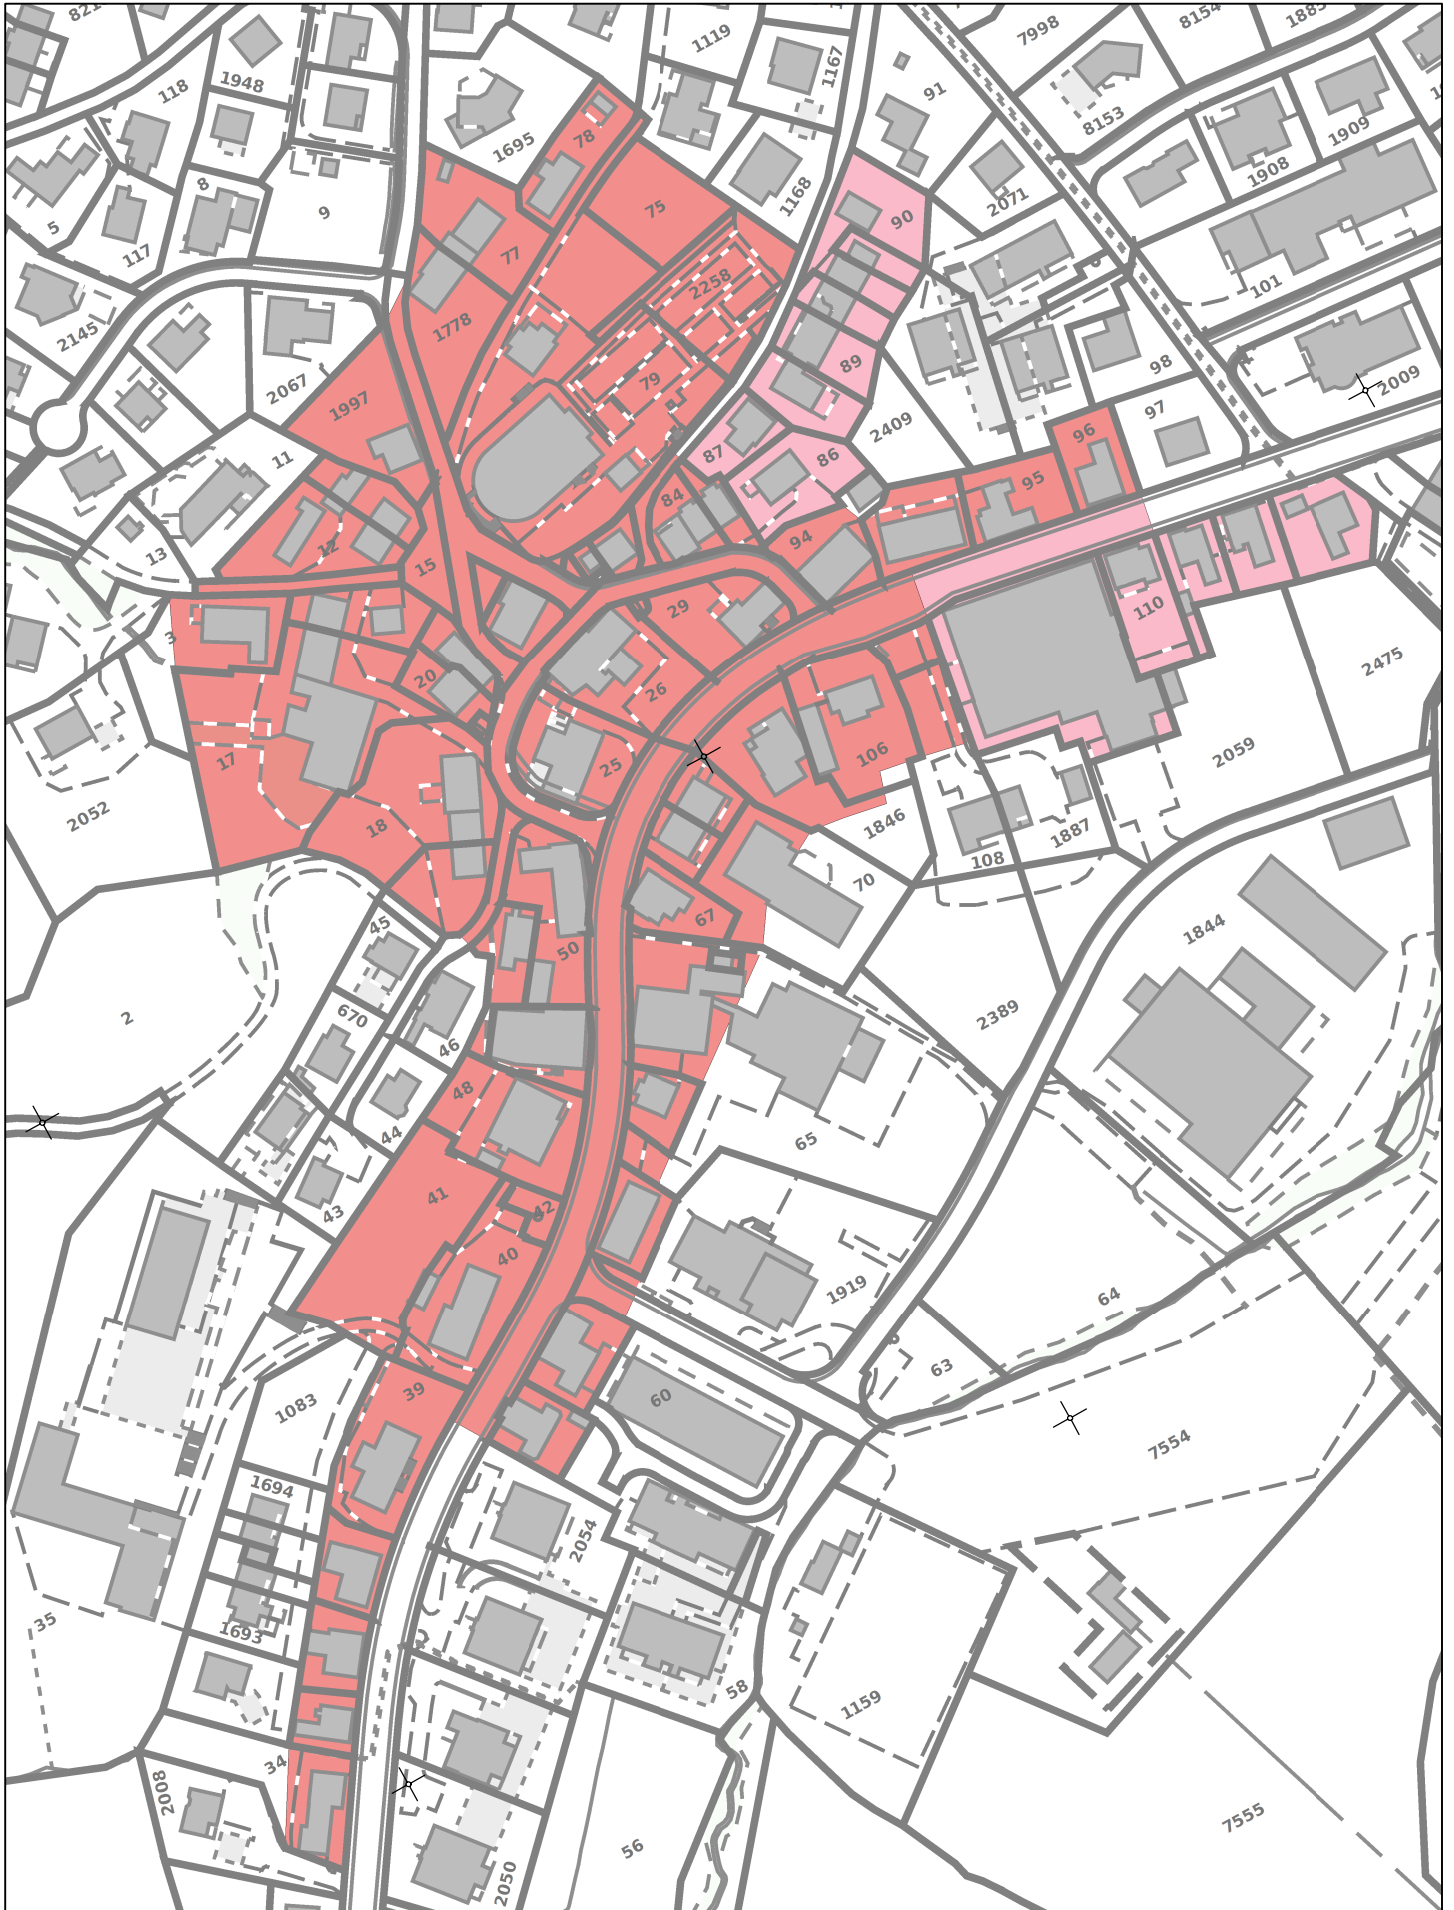

Gemeinde Kirchberg

Ortsbildschutzgebietnummer 3

Dorf Gähwil

Situation 1:2000

Projektnummer 14302.20046

Plandatum 27.07.2023

GEOINFO Vermessungen AG

Speerstrasse 10 | 9500 Wil

Tel. 071 932 70 70 | Email wil@geoinfo.ch