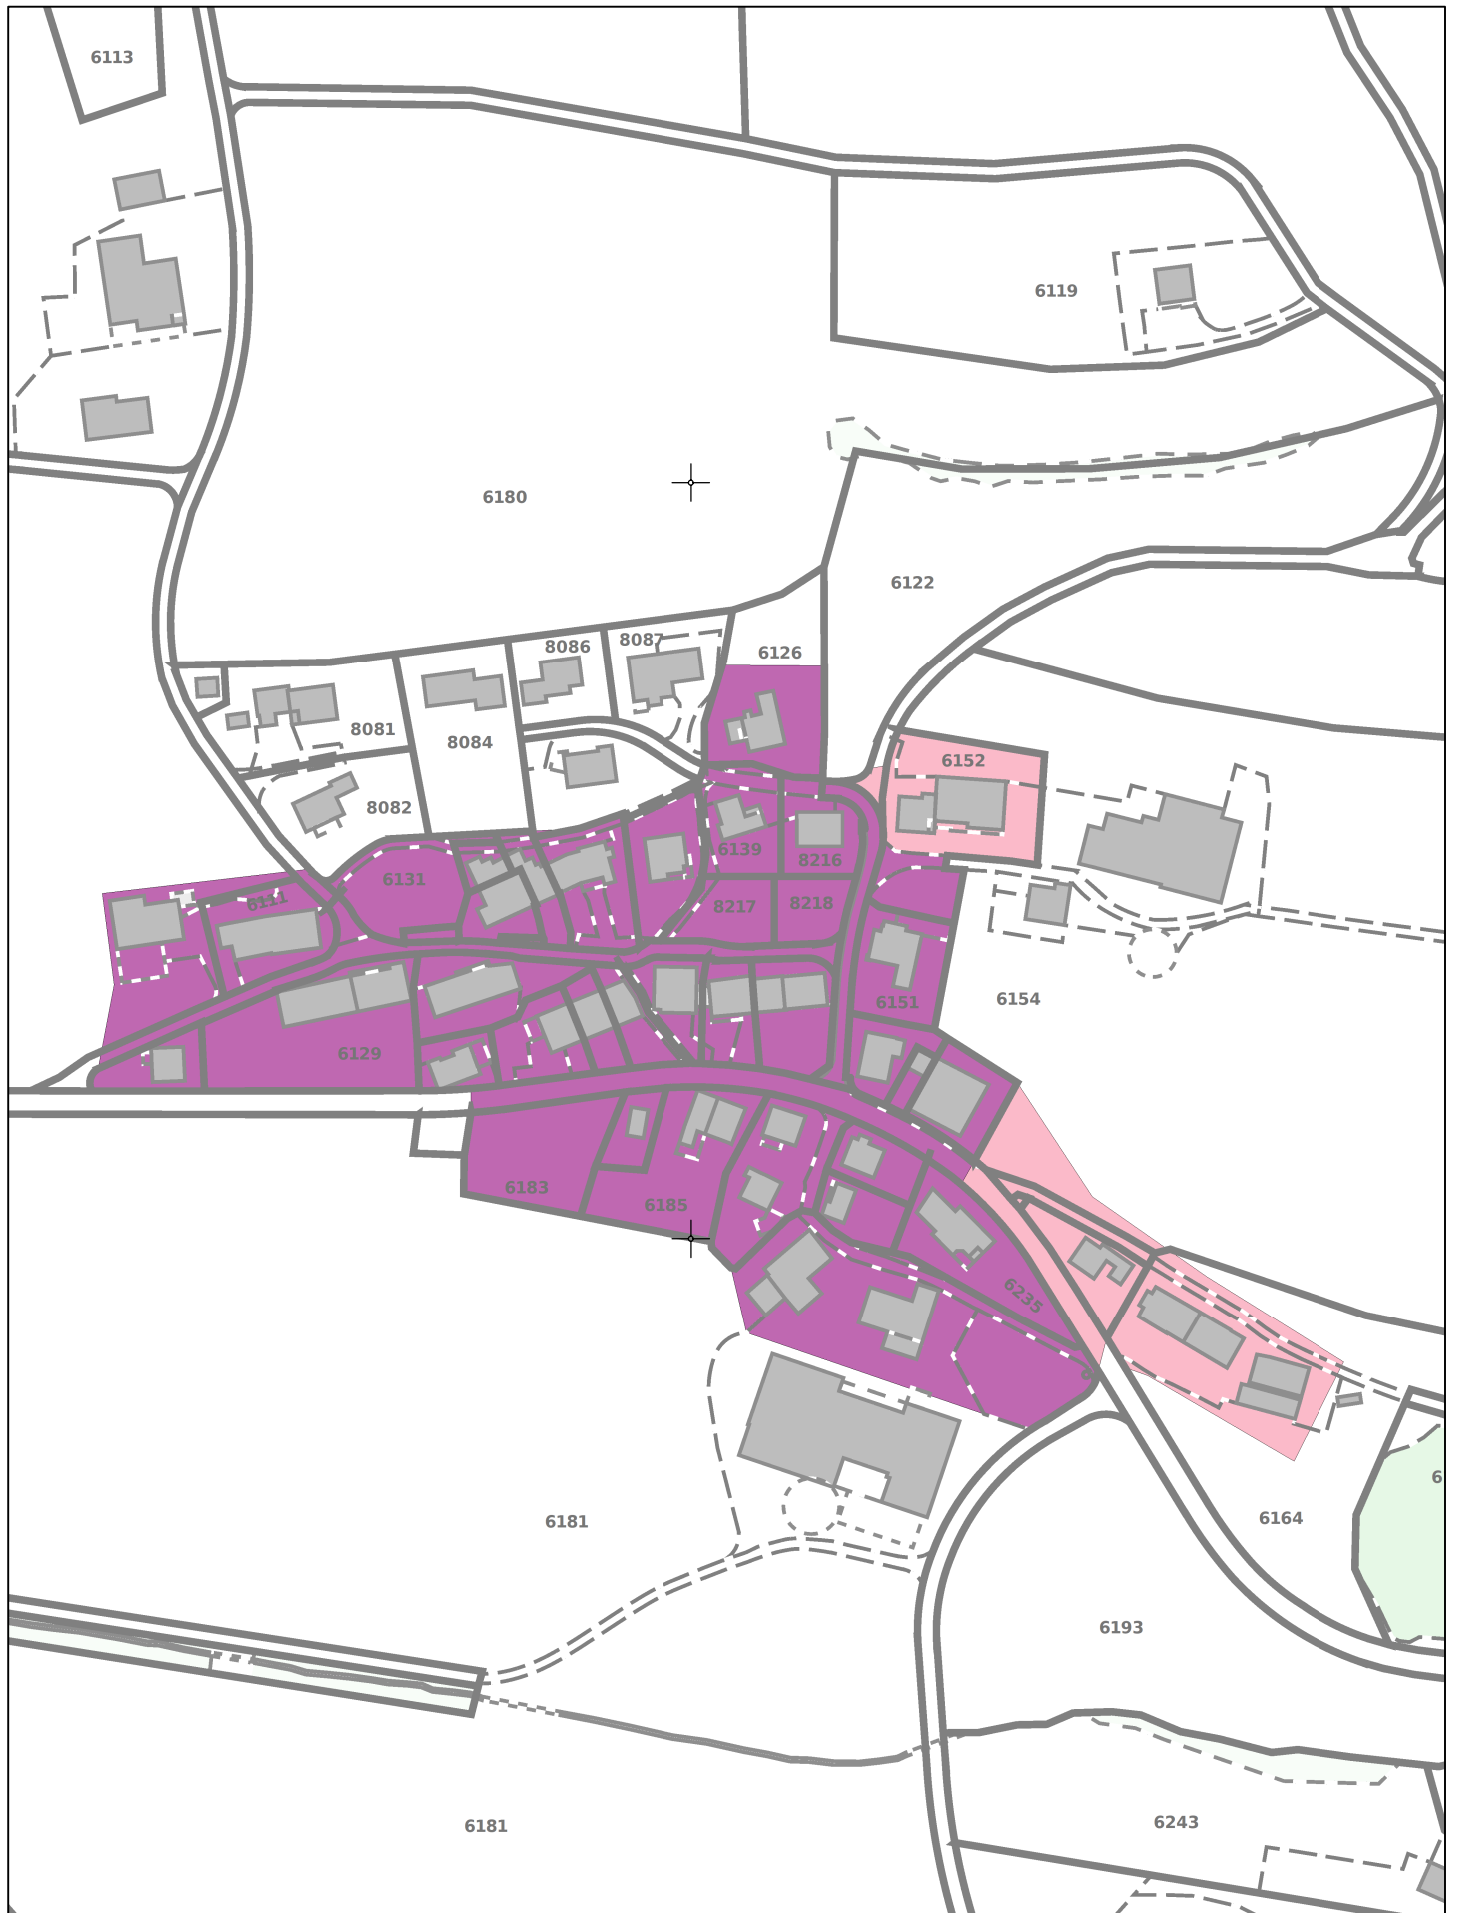

Weiler Schalkhusen

Situation 1:2000

Projektnummer 14302.20046

Plandatum 27.07.2023

GEOINFO Vermessungen AG

Speerstrasse 10 | 9500 Wil

Tel. 071 932 70 70 | Email wil@geoinfo.ch

Gemeinde Kirchberg