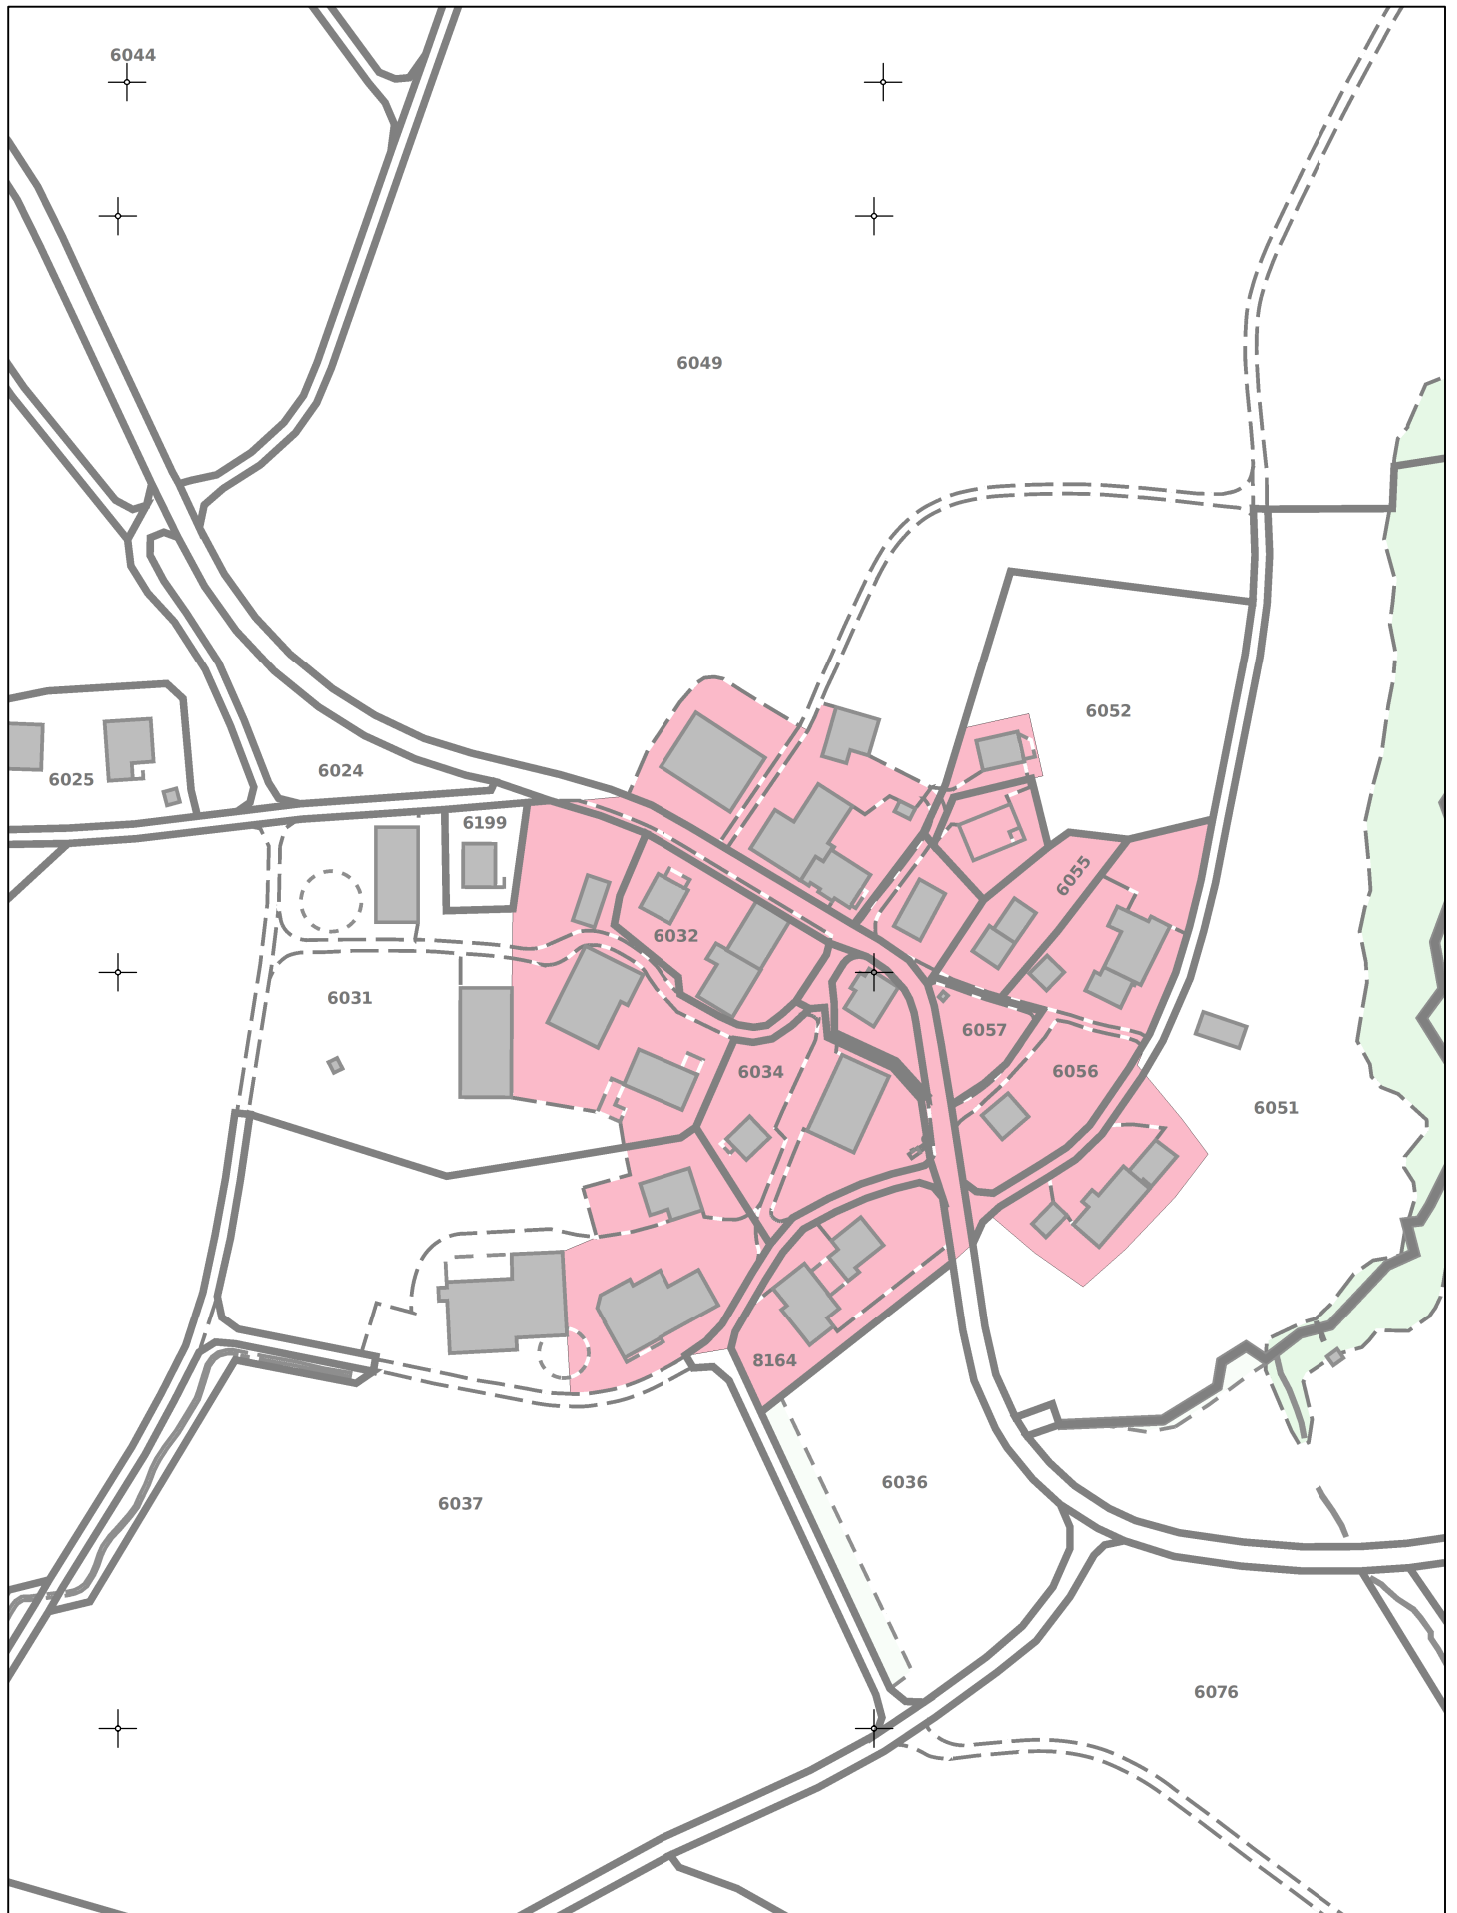

Gemeinde Kirchberg

Ortsbildschutzgebietnummer 8

Weiler Ötwil

Situation 1:2000

Projektnummer 14302.20046

Plandatum 27.07.2023

GEOINFO Vermessungen AG

Speerstrasse 10 | 9500 Wil

Tel. 071 932 70 70 | Email wil@geoinfo.ch