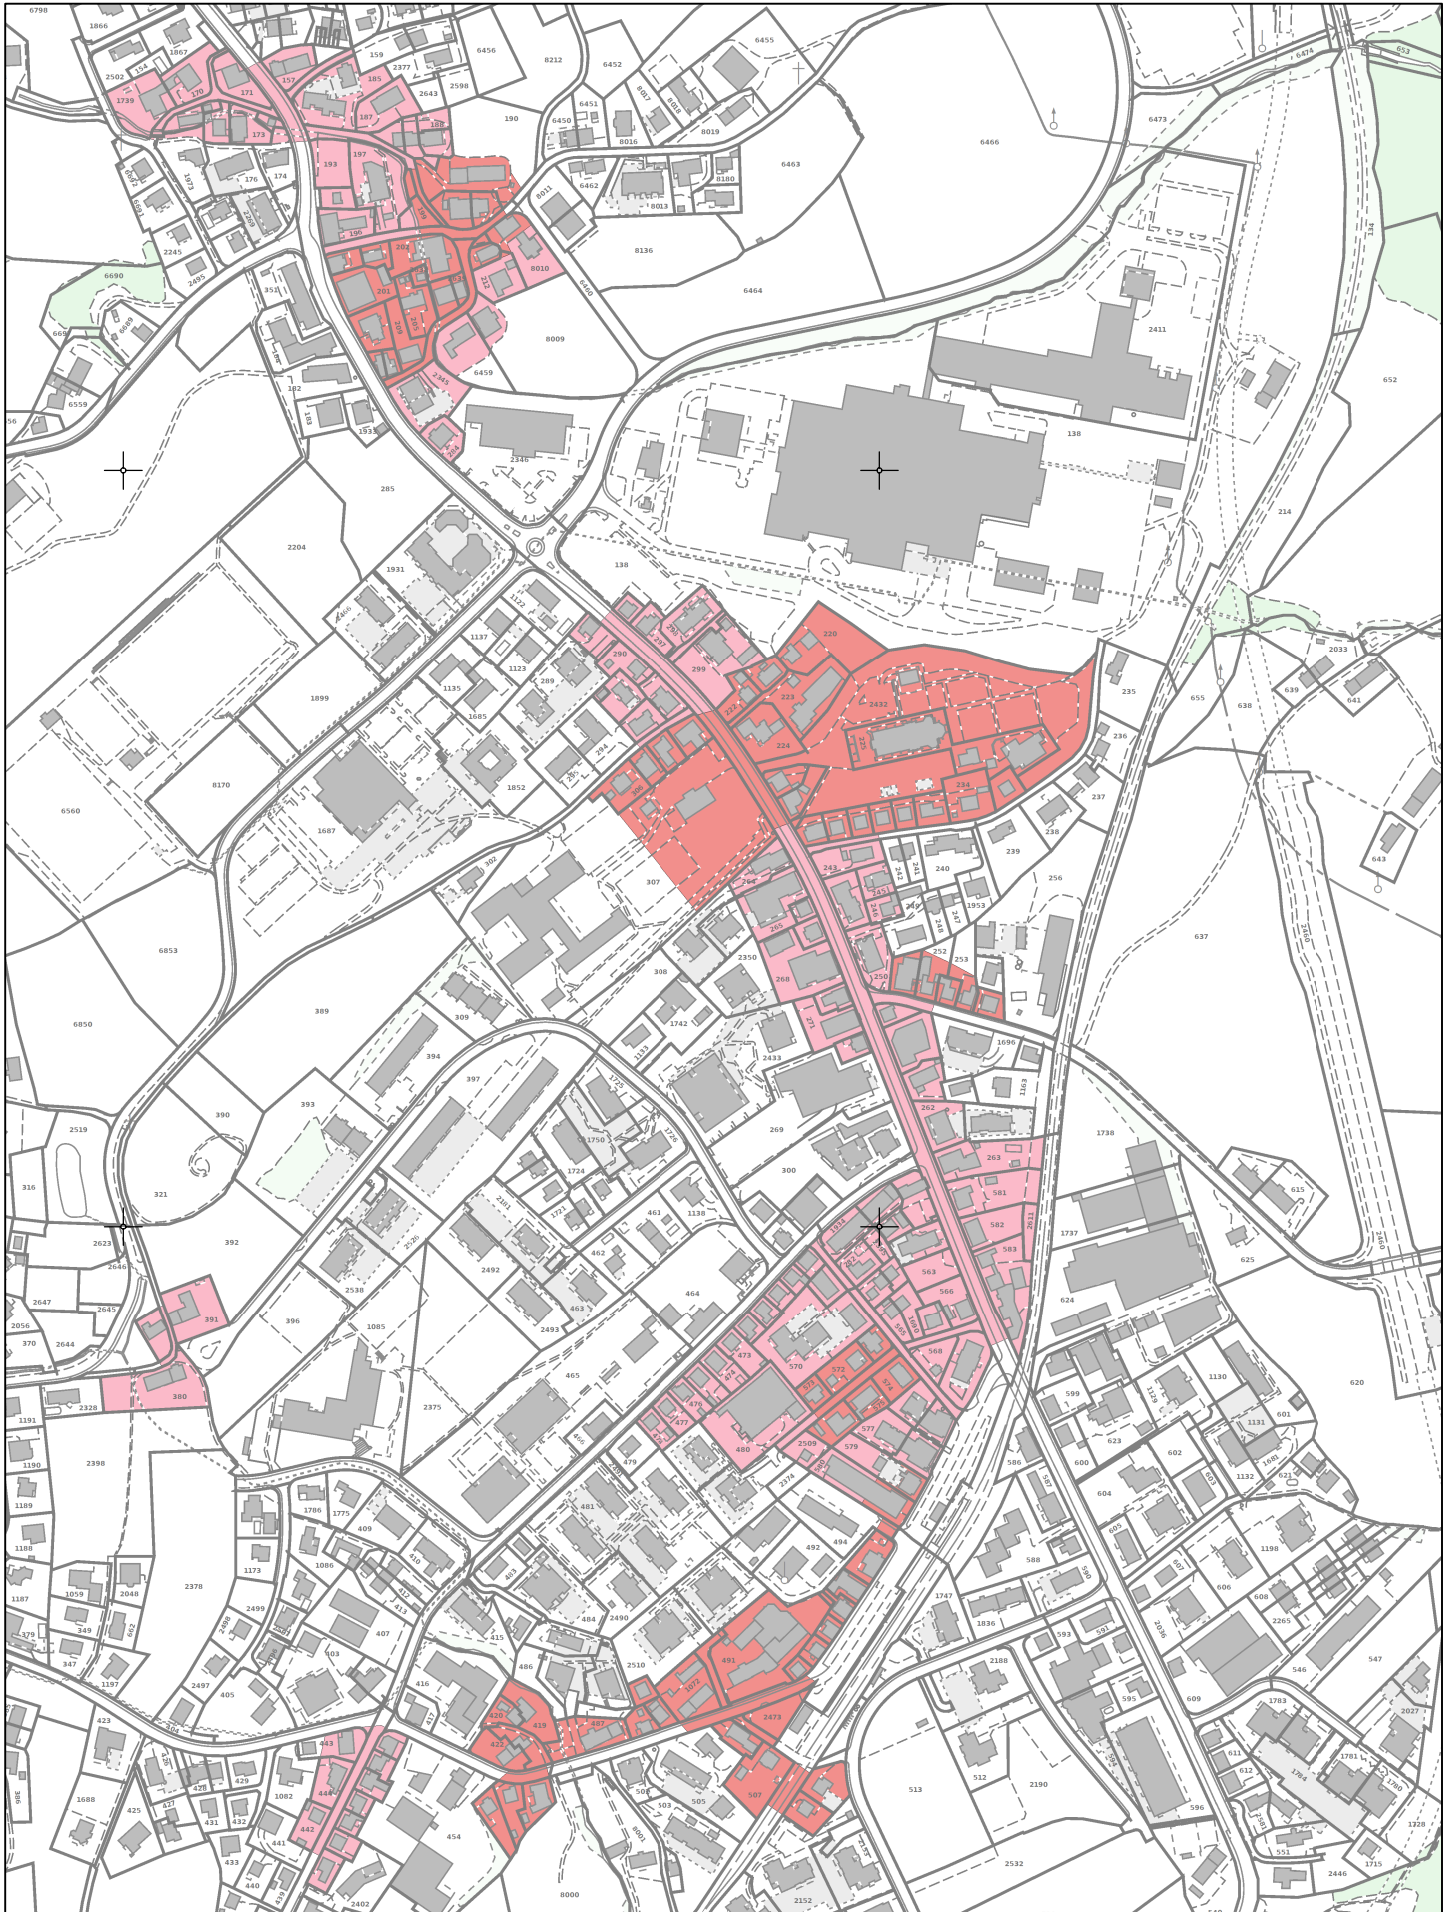

Gemeinde Kirchberg
Ortsbildschutzgebietnummer 2
Dorf Bazenhaid

Situation 1:5000
Projektnummer 14302.20046
Plandatum 27.07.2023

GEOINFO Vermessungen AG
Speerstrasse 10 | 9500 Wil
Tel. 071 932 70 70 | Email wil@geoinfo.ch