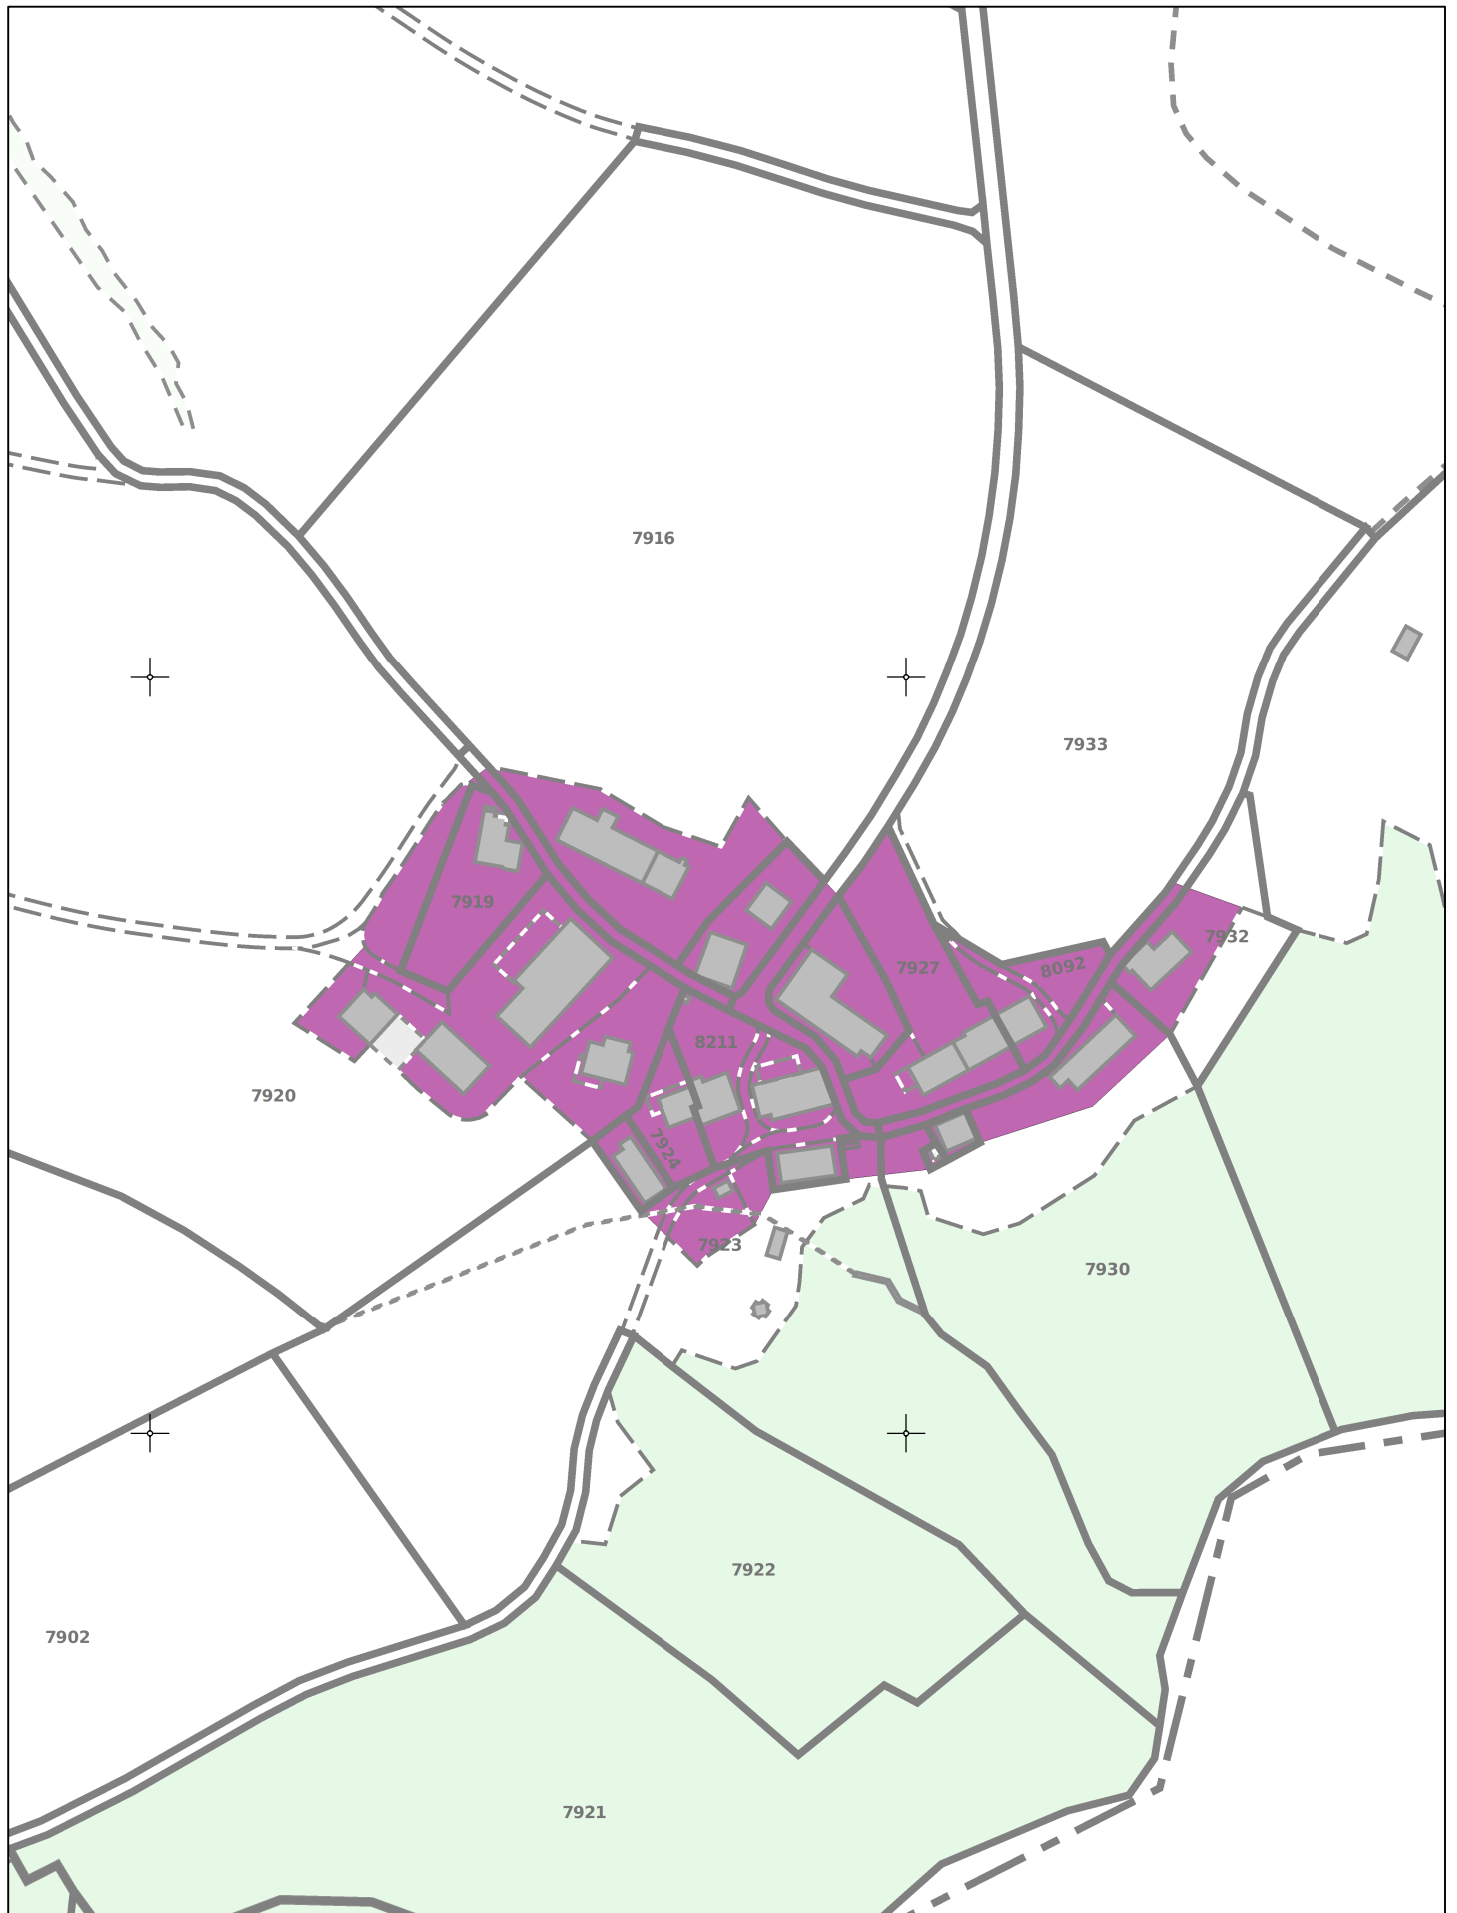

Ortsbilschutzgebiet (lokale Bedeutung, Strukturhaltung)

Umgebungsschutzgebiet

Gemeinde Kirchberg
Ortsbildschutzgebietnummer 1
Dorf Kirchberg

Situation 1:5000
Projektnummer 14302.20046
Plandatum 27.07.2023

Situation 1:2000

Projektnummer 14302.20046

Plandatum 27.07.2023

GEOINFO Vermessungen AG

Speerstrasse 10 | 9500 Wil

Tel. 071 932 70 70 | Email wil@geoinfo.ch

Gemeinde Kirchberg

Ortsbildschutzgebietnummer 7