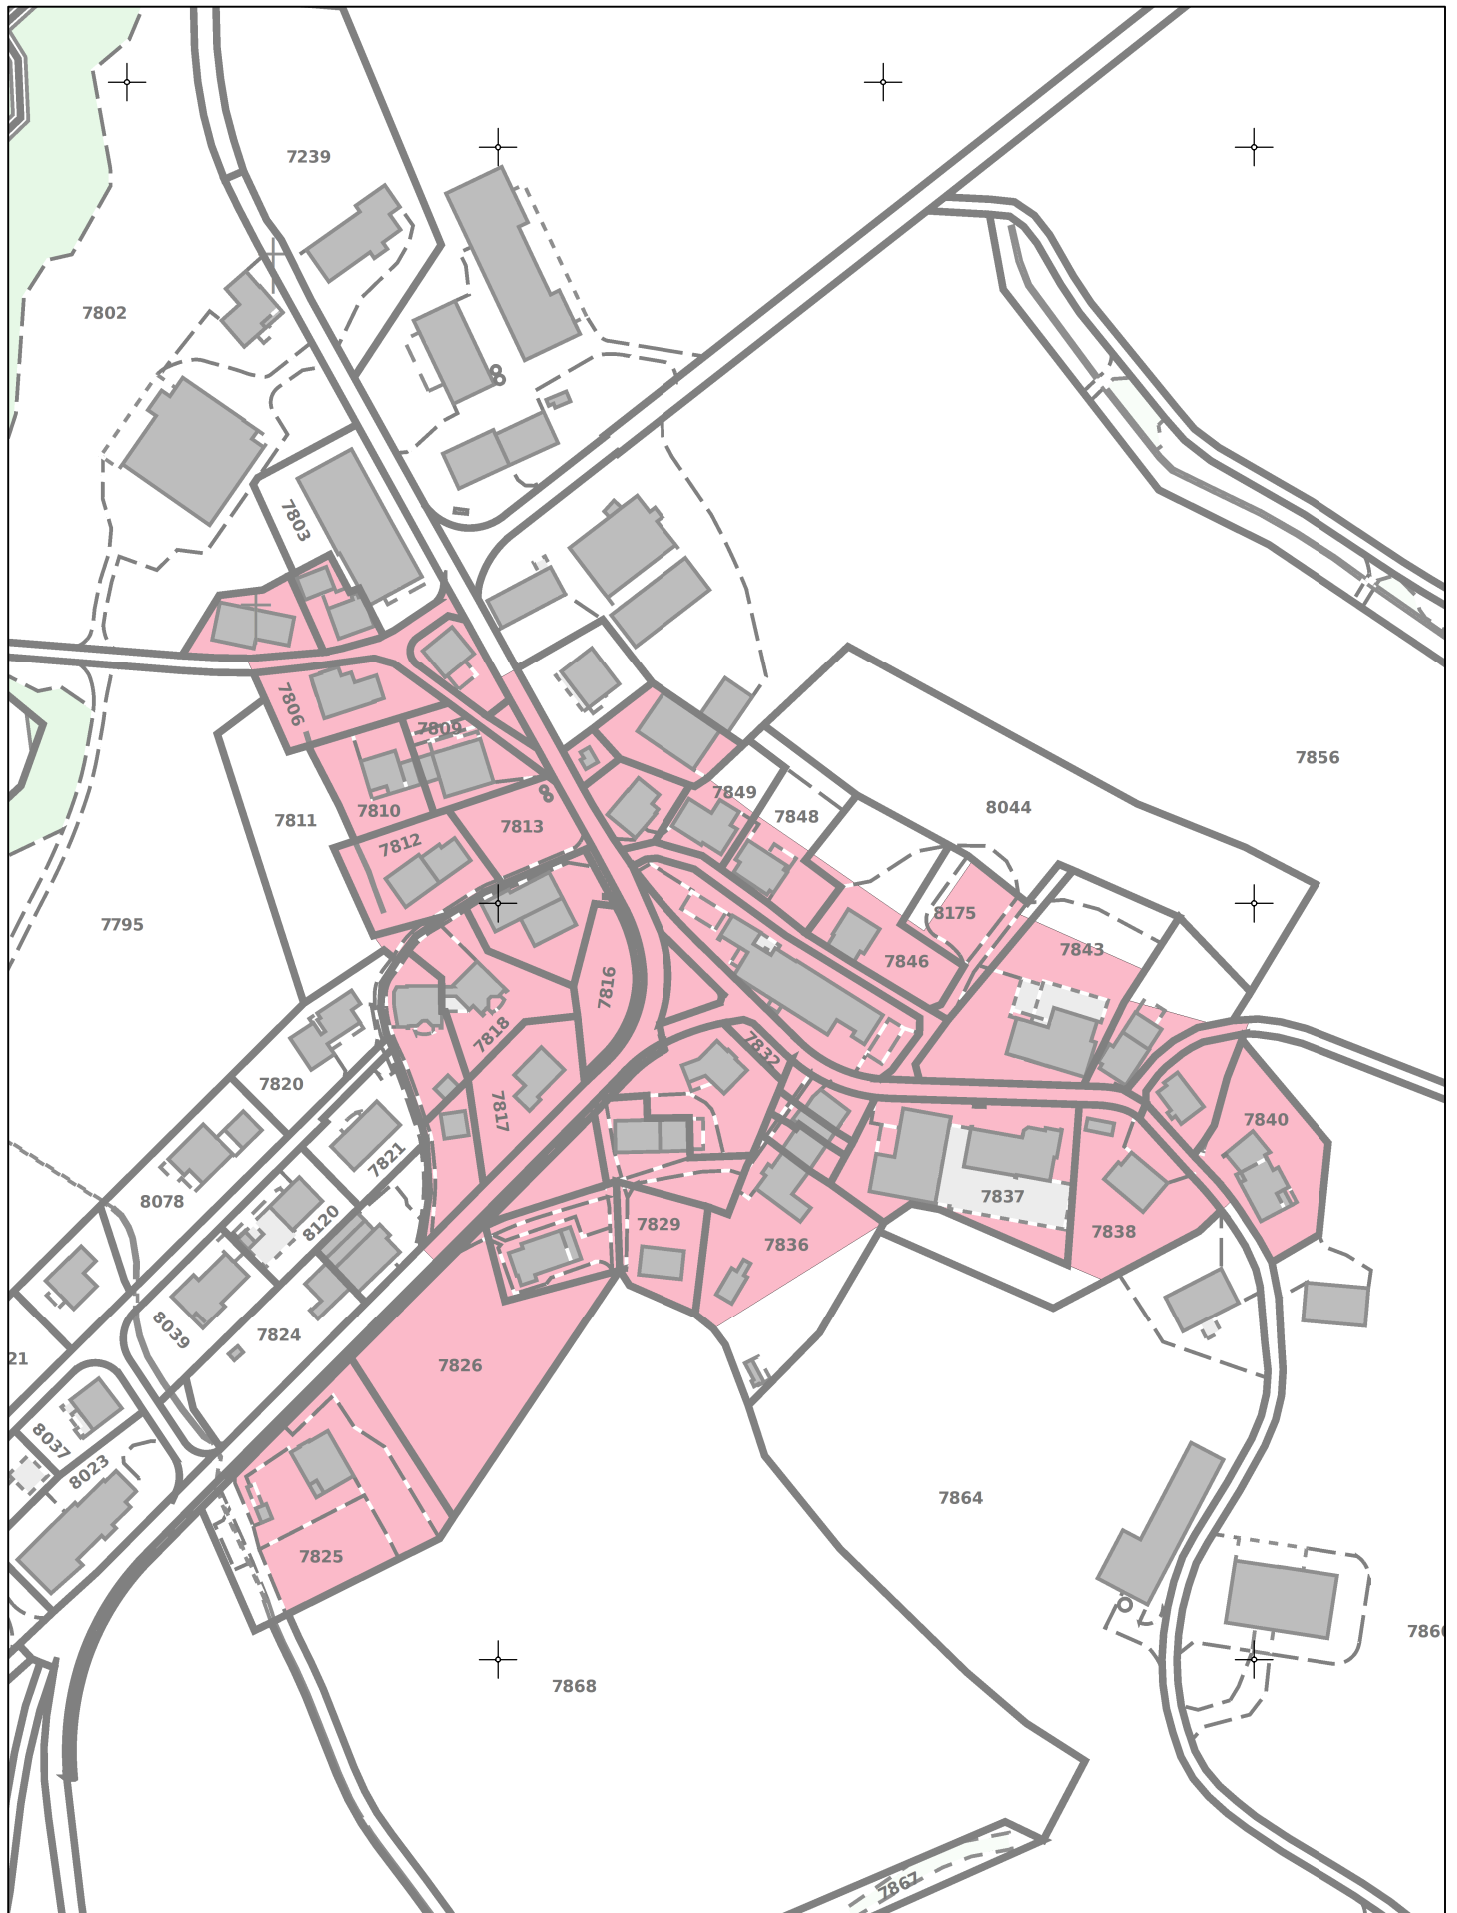

Gemeinde Kirchberg

Ortsbildschutzgebietnummer 4

Dorf Müselbach

Situation 1:2000

Projektnummer 14302.20046

Plandatum 27.07.2023

GEOINFO Vermessungen AG

Speerstrasse 10 | 9500 Wil

Tel. 071 932 70 70 | Email wil@geoinfo.ch