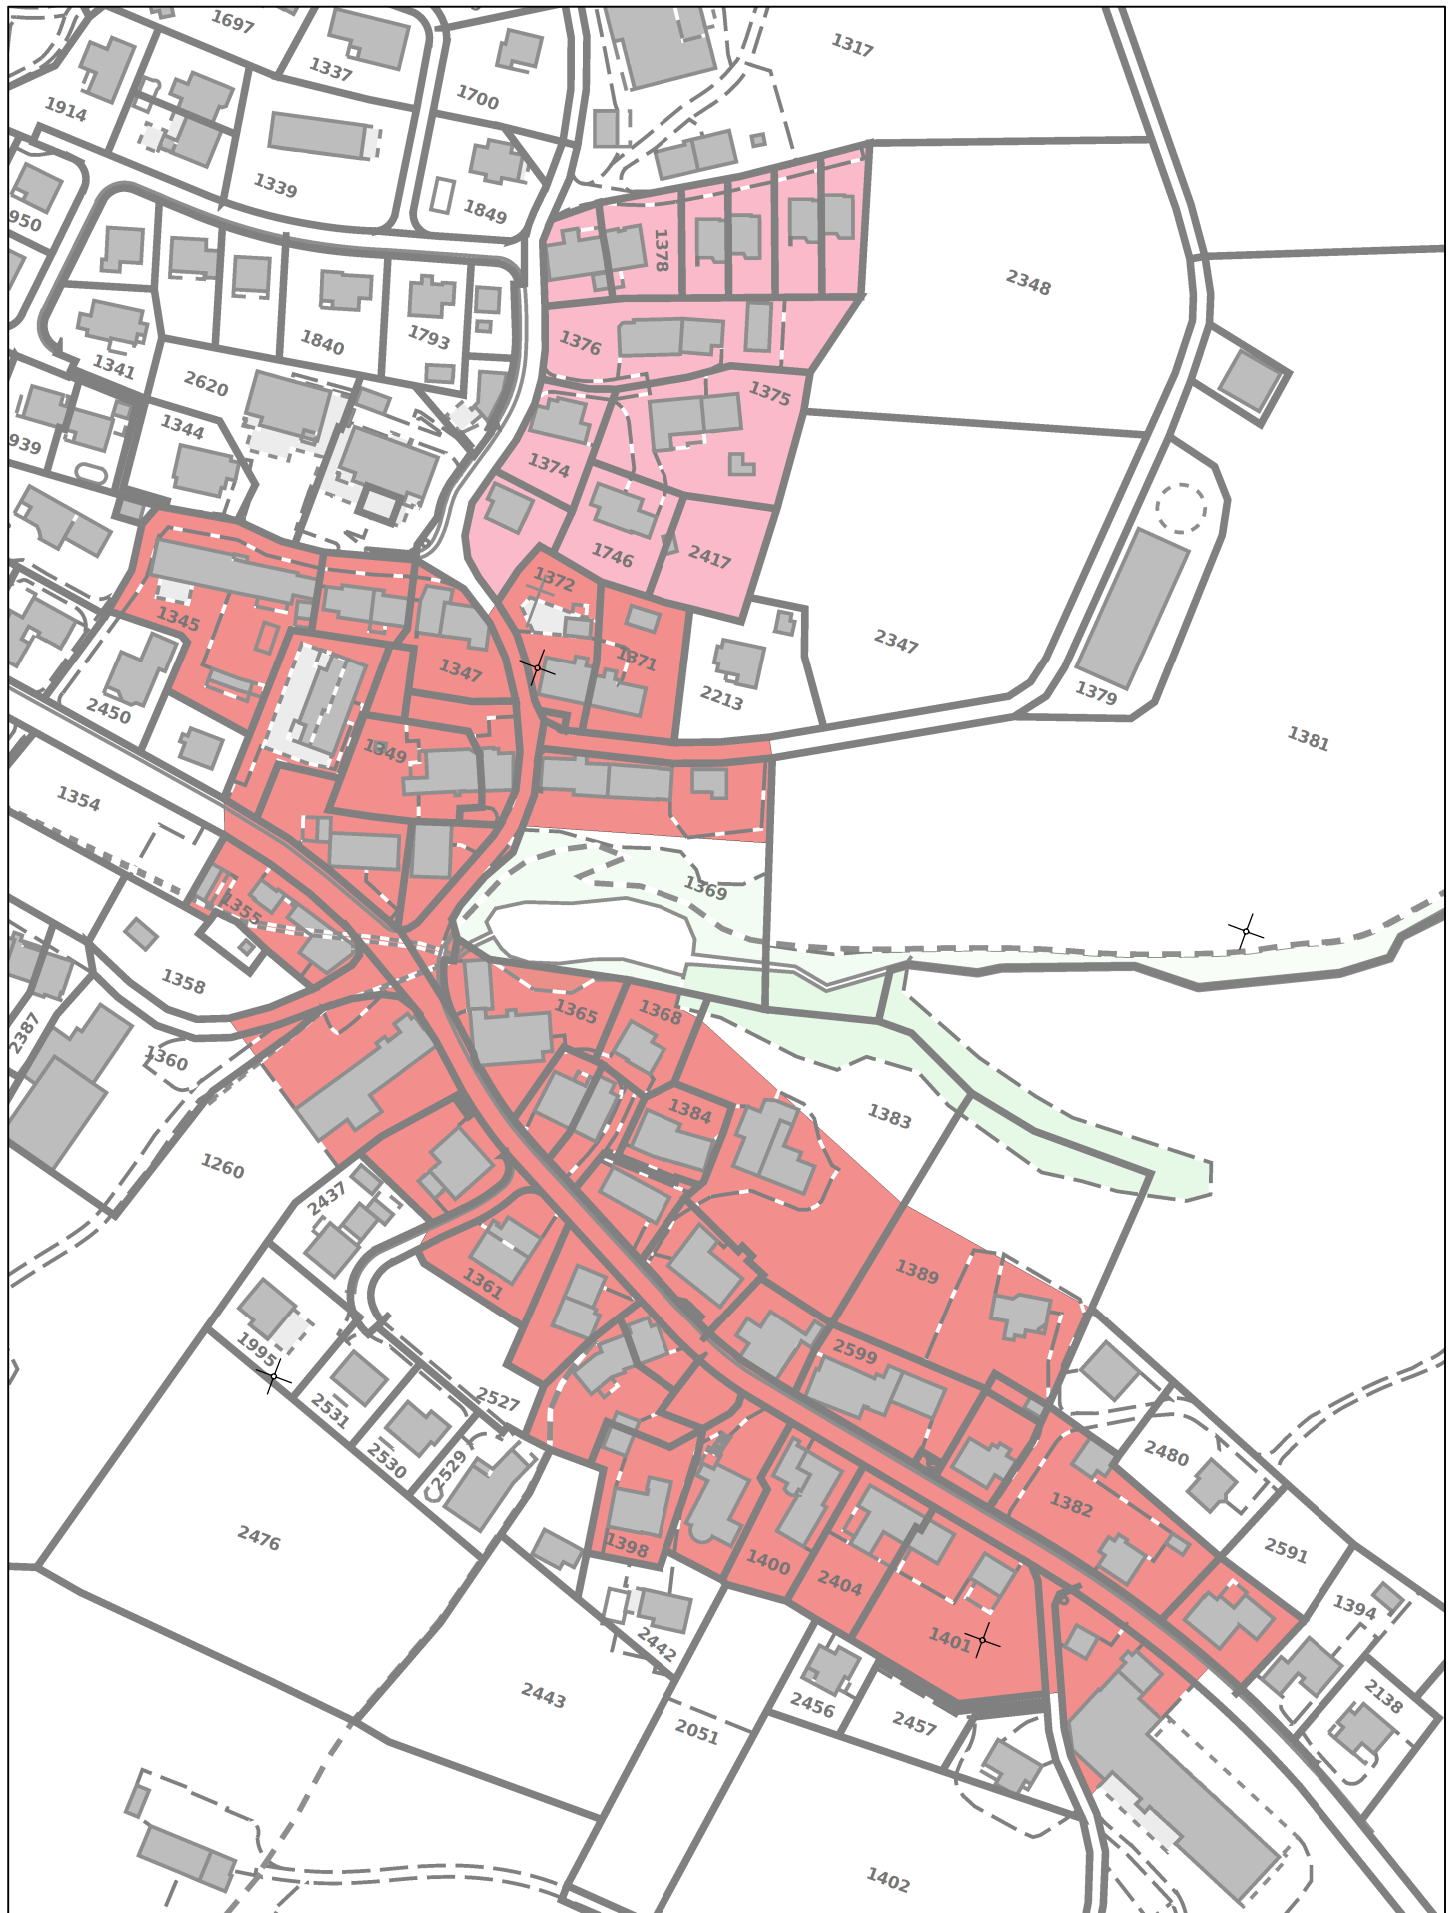

Projektnummer 14302.20046

Plandatum 27.07.2023

GEOINFO Vermessungen AG

Speerstrasse 10 | 9500 Wil

Tel. 071 932 70 70 | Email wil@geoinfo.ch

Gemeinde Kirchberg

Ortsbildschutzgebietnummer 6

Weiler Bäbikon